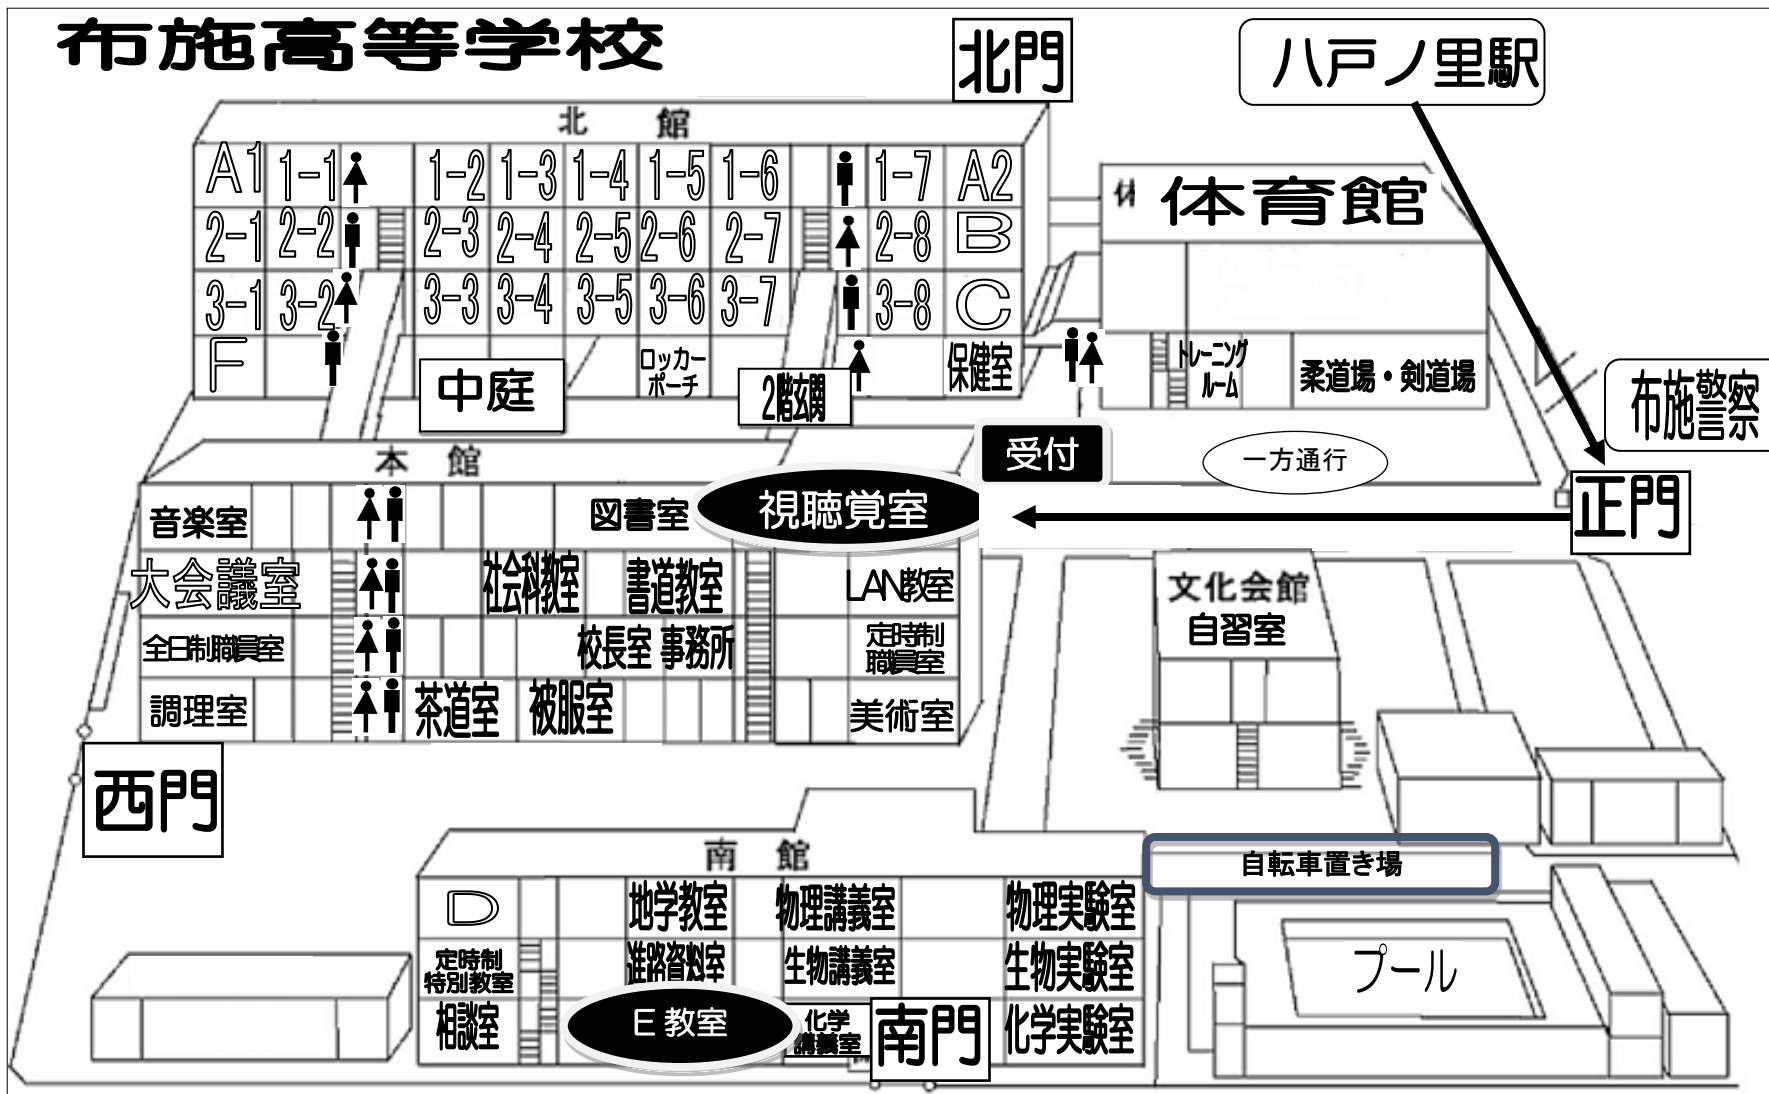

正門から入ってください。

北グラウンド

布施高等学校

北門

八戸ノ里駅

布施警察

正門

一方通行

受付

体育館

柔道場・剣道場

文化会館
自習室

自転車置き場

プール

南グラウンド